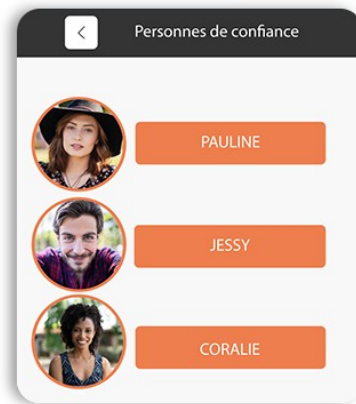

UMAY. Une application **gratuite** née d'une ambition :
Faire de nos villes une communauté d'acteurs bienveillants.

Lance un trajet et choisi qui
veillera sur **toi**

Réfugie-toi dans une Safe Place* à proximité

Et laisse-toi guider grâce à la carte ! À l'arrivée, il suffit de montrer le logo Umay pour être pris en charge tout de suite et mis en sécurité.

Ajoute des personnes de
confiance avec **UMAY**

Choisis tes personnes de confiance et informe-les en temps réel de ta localisation

Elles peuvent suivre ta progression et ton niveau de batterie sur la carte et reçoivent une notification automatiquement lorsque tu lances un trajet.

Un problème pendant ton trajet
signale le avec **UMAY**