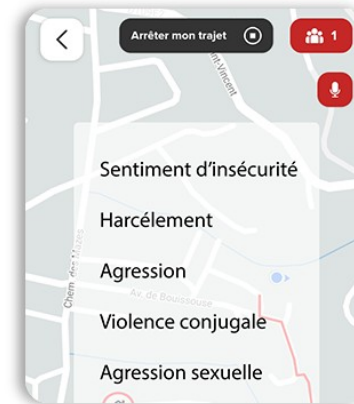

UMAY. Une application **gratuite** née d'une ambition :
Faire de nos villes une communauté d'acteurs bienveillants.

Lance un trajet et choisi qui
veillera sur **toi**

Réfugie-toi dans une Safe Place* à proximité

Et laisse-toi guider grâce à la carte ! À l'arrivée, il suffit de montrer le logo Umay pour être pris en charge tout de suite et mis en sécurité.

Ajoute des personnes de
confiance avec **UMAY**

Choisis tes personnes de confiance et informe-les en temps réel de ta localisation

Elles peuvent suivre ta progression et ton niveau de batterie sur la carte et reçoivent une notification automatiquement lorsque tu lances un trajet.

Un problème pendant ton trajet
signale le avec **UMAY**