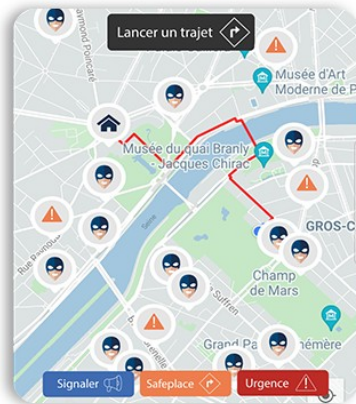

UMAY. Une application **gratuite** née d'une ambition :
Faire de nos villes une communauté d'acteurs bienveillants.

Lance un trajet et choisi qui
veillera sur **toi**

Réfugie-toi dans une Safe Place* à proximité

Et laisse-toi guider grâce à la carte ! À l'arrivée, il suffit de montrer le logo Umay pour être pris en charge tout de suite et mis en sécurité.

Ajoute des personnes de
confiance avec **UMAY**

Choisis tes personnes de confiance et informe-les en temps réel de ta localisation

Elles peuvent suivre ta progression et ton niveau de batterie sur la carte et reçoivent une notification automatiquement lorsque tu lances un trajet.

Un problème pendant ton trajet
signale le avec **UMAY**